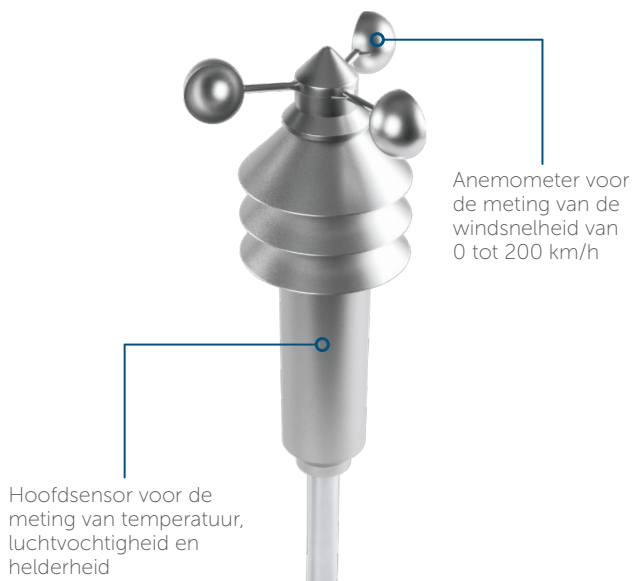

PAST HET SMARTHOME
AAN DE ACTUELE
WEERSITUATIE AAN

Weersensor – basic

HmlIP-SWO-B

De Homematic IP Weersensor – basic is de instapvariant bij de weersensoren van Homematic IP. Het apparaat is uitgerust met essentiële sensoren, registreert daarmee betrouwbaar en exact de actuele weersituatie en biedt binnen het Homematic IP systeem allerlei toepassingsmogelijkheden.

homematic ^{IP}

Slim wonen, dat fascineert.

VERGELIJKING VAN DE HOMEMATIC IP WEERSENSOREN

	basic	plus	pro
Temperatuur	✓	✓	✓
Luchtvochtigheid	✓	✓	✓
Windsnelheid	✓	✓	✓
Windrichting	-	-	✓
Helderheid	✓	✓	✓
Zonneschijnduur	✓	✓	✓
Begin regen	-	✓	✓
Hoeveelheid regen	-	✓	✓

Voedingsspanning	3x 1,5 V LR6/mignon/AA
Batterijlevensduur	2 jaar (typ.)
Meetbereik	
Temperatuur	-20 tot +55 °C
Luchtvochtigheid (relatief)	1 tot 99 %
Helderheid (relatief)	0 tot 10.000
Windsnelheid	0 tot 200 km/h
Afmetingen (b x h x d)	15 x 42 x 15 cm (zonder paal)
Afmetingen roestvrijstalen paal (h x ø)	1,58 m x 25 mm
Gewicht	463 g (incl. batterijen)
Zendfrequentieband	868,0-868,6 MHz 869,4-869,65 MHz
Typisch bereik in het vrije veld	400 m

FLEXIBEL EN ROBUUST

Dankzij de draadloze communicatie en de batterijvoeding kan de weersensor eenvoudig gemonteerd en flexibel geplaatst worden. In het vrije veld bedraagt de reikwijdte tot 400 m. De robuuste grondpen van rvs waarborgt een veilige verankering in de grond. Als alternatief kan het apparaat met behulp van klemmen ook op een paal worden gemonteerd. Op deze wijze kan de weersensor overal perfect worden gepositioneerd om de actuele weersituatie exact te bepalen en bijv. de zonwering bij opkomende sterke wind in te sturen.